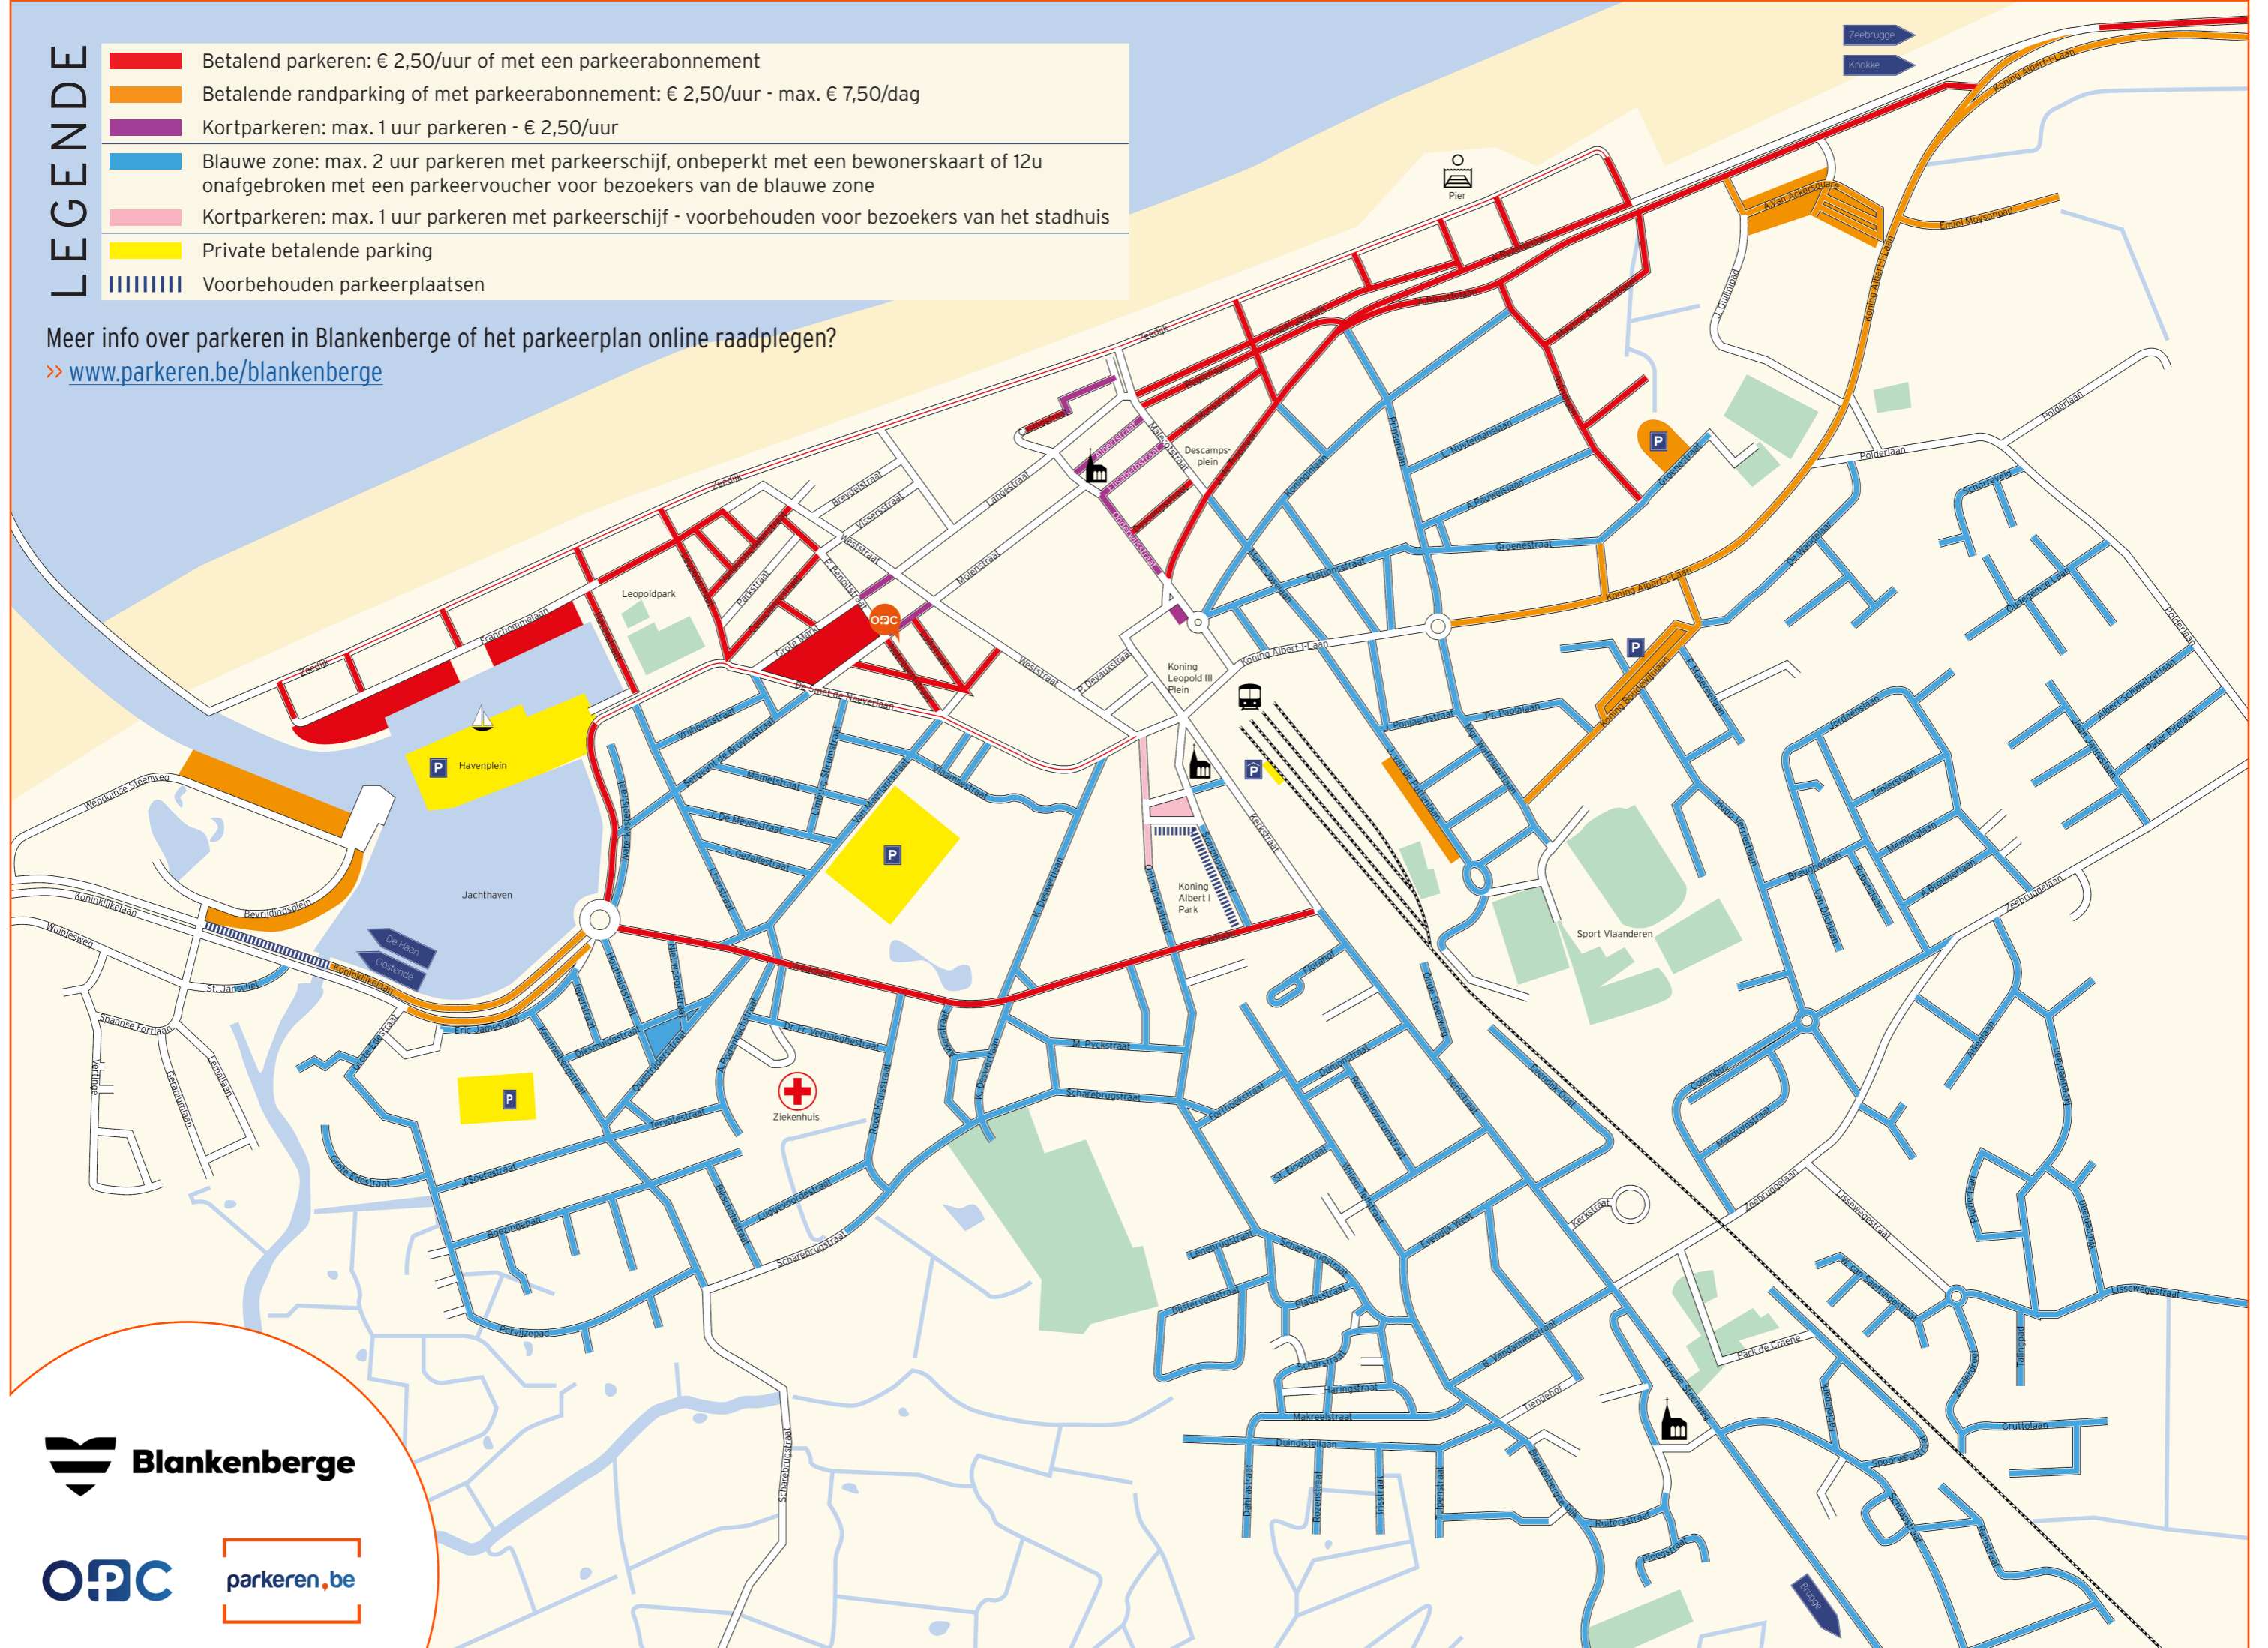

LEGENDE

- Betalend parkeren: € 2,50/uur of met een parkeerabonnement
- Betalende randparking of met parkeerabonnement: € 2,50/uur - max. € 7,50/dag
- Kortparkeren: max. 1 uur parkeren - € 2,50/uur
- Blauwe zone: max. 2 uur parkeren met parkeerschijf, onbeperkt met een bewonerskaart of 12u onafgebroken met een parkeervoucher voor bezoekers van de blauwe zone
- Kortparkeren: max. 1 uur parkeren met parkeerschijf - voorbehouden voor bezoekers van het stadhuis
- Private betalende parking
- Voorbehouden parkeerplaatsen

Meer info over parkeren in Blankenberge of het parkeerplan online raadplegen?

>> www.parkeren.be/blankenberge

parkeren.be